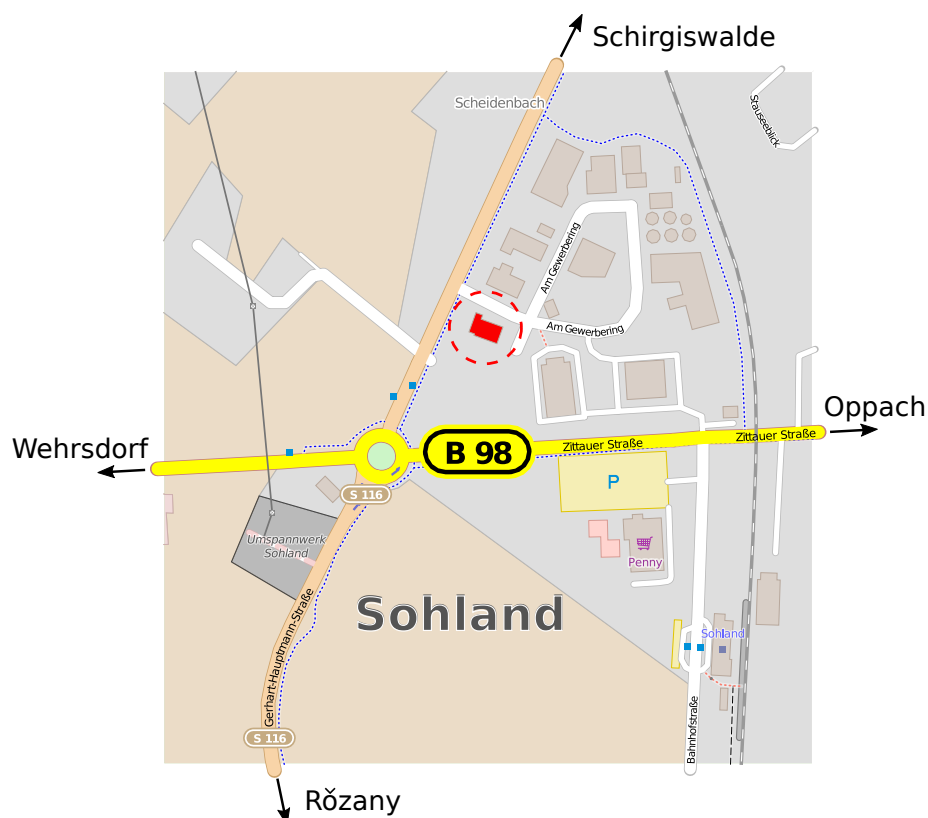

Flammengenuss mit wasserführenden Kaminen

Steffen Klinger und Sven Wiedemann beraten Sie

Die effiziente Lösung für Ihr Heizsystem

Vorteile wasserführender Kamine

Am **Mittwoch, den 02.09.** in der
Fachausstellung Kamine, Herde, Kachelöfen
Am Gewerbering 11, Sohland
14 bis 18 Uhr