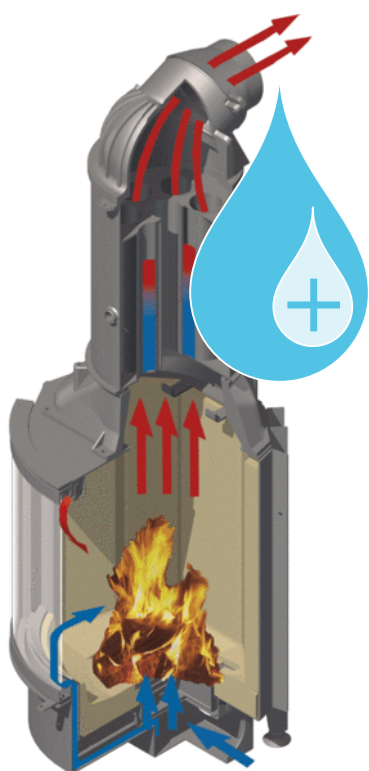

Flammengenuss mit wasserführenden Kaminen

Steffen Klinger und Sven Wiedemann beraten Sie

Die effiziente Lösung für Ihr Heizsystem

Vorteile wasserführender Kamine

Am **Mittwoch, den 02.09.** in der
Fachausstellung Kamine, Herde, Kachelöfen
Am Gewerbering 11, Sohland
14 bis 18 Uhr